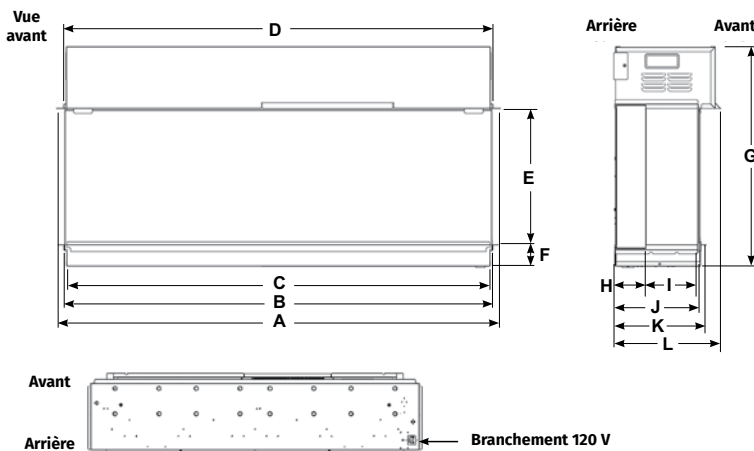

DIMENSIONS

LARGEUR	45-7/16 po
HAUTEUR	22-3/8 po
PROFONDEUR	10-7/8 po
SURFACE VITRÉE	43 po x 14 po

Modèle E110 d'angle de gauche (ouvert sur deux côtés) avec bûches et galets gris et transparents.

Modèle E110 d'angle de droite (ouvert sur deux côtés) avec bûches et galets gris et transparents.

DIMENSIONS	E105	E135	E195
LARGEUR	44-4/8 po	56-3/8 po	80-1/8 po
HAUTEUR	22-1/16 po	22-1/16 po	22-1/16 po
SURFACE VITRÉE	41 po x 13 po	53 po x 13 po	77 po x 13 po

Modèle E135 avec cristaux de glace de petite et de grande taille.

Modèle E195 avec bûches et galets gris et transparents.

DIMENSIONS

FOYERS À FACE UNIQUE SKOPE E105, E135, E195

	E105	E135	E195
A	43-3/16 po	55-1/8 po	78-3/4 po
B	14-15/16 po	14-15/16 po	14-15/16 po
C	44 po	55-7/8 po	79-7/8 po
D	22-1/16 po	22-1/16 po	22-1/16 po
E	10-5/8 po	10-5/8 po	10-5/8 po
F	2-1/4 po	2-1/4 po	2-1/4 po
G	44-4/8 po	56-3/8 po	80-1/8 po

FOYER MULTIFACES SKOPE E110

DIMENSIONS	
A	45-7/16 po
B	43-11/16 po
C	43-5/16 po
D	43-15/16 po
E	13-7/8 po
F	2-1/4 po

DIMENSIONS	
G	22-3/8 po
H	3-1/8 po
I	5-5/16 po
J	8-11/16 po
K	9-3/8 po
L	10-7/8 po

SKOPE E110 – DIMENSIONS DU MANTEAU