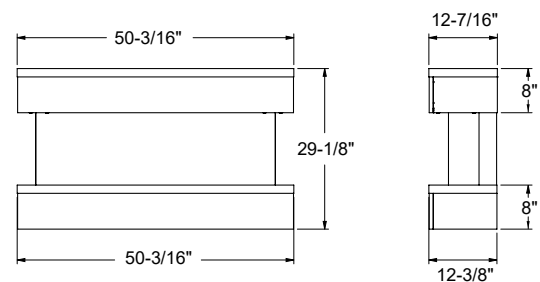

DIMENSIONS

LARGEUR	45-7/16 po
HAUTEUR	22-3/8 po
PROFONDEUR	10-7/8 po
SURFACE VITRÉE	43 po x 14 po

Modèle E110 d'angle de gauche (ouvert sur deux côtés) avec bûches et galets gris et transparents.

Modèle E110 d'angle de droite (ouvert sur deux côtés) avec bûches et galets gris et transparents.

DIMENSIONS	E105	E135	E195
LARGEUR	44-4/8 po	56-3/8 po	80-1/8 po
HAUTEUR	22-1/16 po	22-1/16 po	22-1/16 po
SURFACE VITRÉE	41 po x 13 po	53 po x 13 po	77 po x 13 po

Modèle E135 avec cristaux de glace de petite et de grande taille.

Modèle E195 avec bûches et galets gris et transparents.

DIMENSIONS

FOYERS À FACE UNIQUE SKOPE E105, E135, E195

	E105	E135	E195
A	43-3/16 po	55-1/8 po	78-3/4 po
B	14-15/16 po	14-15/16 po	14-15/16 po
C	44 po	55-7/8 po	79-7/8 po
D	22-1/16 po	22-1/16 po	22-1/16 po
E	10-5/8 po	10-5/8 po	10-5/8 po
F	2-1/4 po	2-1/4 po	2-1/4 po
G	44-4/8 po	56-3/8 po	80-1/8 po

FOYER MULTIFACES SKOPE E110

DIMENSIONS	
A	45-7/16 po
B	43-11/16 po
C	43-5/16 po
D	43-15/16 po
E	13-7/8 po
F	2-1/4 po

DIMENSIONS	
G	22-3/8 po
H	3-1/8 po
I	5-5/16 po
J	8-11/16 po
K	9-3/8 po
L	10-7/8 po

SKOPE E110 – DIMENSIONS DU MANTEAU