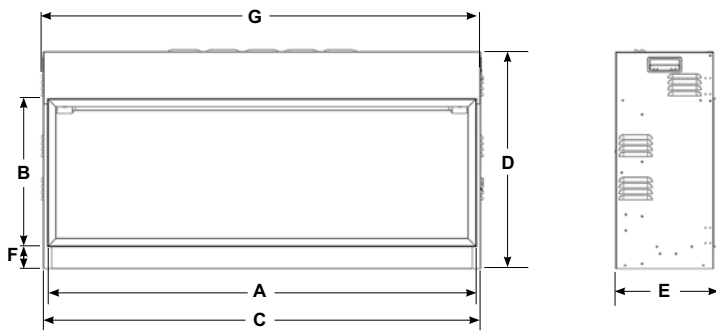

DIMENSIONS

LARGEUR	45-7/16 po
HAUTEUR	22-3/8 po
PROFONDEUR	10-7/8 po
SURFACE VITRÉE	43 po x 14 po

Modèle E110 d'angle de gauche (ouvert sur deux côtés) avec bûches et galets gris et transparents.

Modèle E110 d'angle de droite (ouvert sur deux côtés) avec bûches et galets gris et transparents.

DIMENSIONS	E105	E135	E195
LARGEUR	44-4/8 po	56-3/8 po	80-1/8 po
HAUTEUR	22-1/16 po	22-1/16 po	22-1/16 po
SURFACE VITRÉE	41 po x 13 po	53 po x 13 po	77 po x 13 po

Modèle E135 avec cristaux de glace de petite et de grande taille.

Modèle E195 avec bûches et galets gris et transparents.

DIMENSIONS

FOYERS À FACE UNIQUE SKOPE E105, E135, E195

	E105	E135	E195
A	43-3/16 po	55-1/8 po	78-3/4 po
B	14-15/16 po	14-15/16 po	14-15/16 po
C	44 po	55-7/8 po	79-7/8 po
D	22-1/16 po	22-1/16 po	22-1/16 po
E	10-5/8 po	10-5/8 po	10-5/8 po
F	2-1/4 po	2-1/4 po	2-1/4 po
G	44-4/8 po	56-3/8 po	80-1/8 po