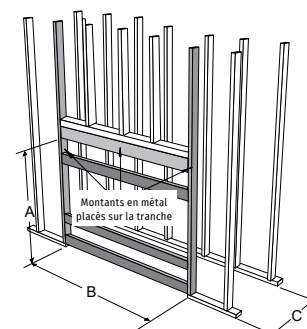

REGENCY HORIZON^{MD} HZ40E

REMARQUE: Tous les appareils peuvent être surélevés. Avant de procéder à l'installation, reportez-vous au manuel du produit concerné pour obtenir des renseignements complets et à jour. Vous pouvez télécharger nos manuels à partir de notre site Web, à l'adresse www.regency-fire.com.