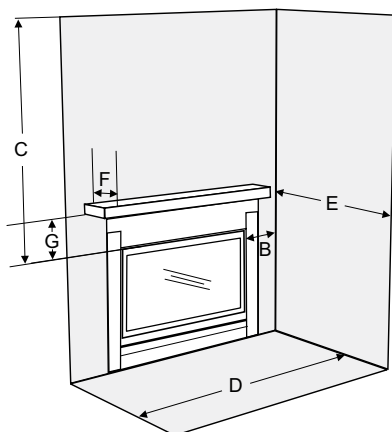

REGENCY HORIZON^{MD} HZ33CE

	HZ33CE
A	0 po
B	9 po
C	30 po
D	84 po
E	36 po
F	12 po
G	15-3/4 po

* Pour des directives complètes, veuillez vous référer au manuel

REMARQUE : Tous les appareils peuvent être surélevés. Avant de procéder à l'installation, reportez-vous au manuel du produit concerné pour obtenir des renseignements complets et à jour. Vous pouvez télécharger nos manuels à partir de notre site Web, à l'adresse www.regency-fire.com.