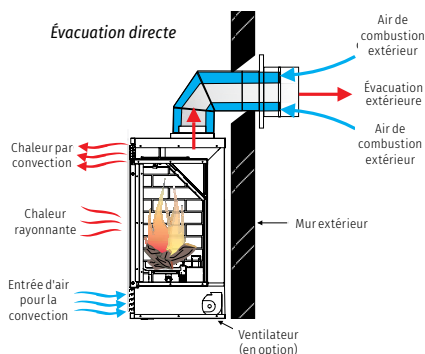

Créez en un clin d'oeil un intérieur au confort optimal au simple toucher d'un bouton grâce au système de commande Regency Comfort. Nos **commandes programmables faciles à utiliser** peuvent être réglées, ajustées et programmées pour obtenir la température que vous souhaitez quand vous le voulez. Les systèmes de commande Regency sont offerts avec une variété de fonctions adaptées à vos besoins de chauffage domestique.

MODES	DESCRIPTION	TÉLÉCOMMANDES PROFLAME		PROGRAMMABLE THERMOSTAT
		GTMF	GTMFS	
Marche/arrêt		✓	✓	✓
Sécurité enfants		✓	✓	•
Écran ACL rétro-éclairé		✓	✓	✓
Horloge		•	•	✓
Affichage de la température	°F / °C	✓	✓	✓
Thermostat	un seul paramètre (tous les jours)	✓	✓	✓
	5 jours en semaine et 2 jours la fin de semaine	•	•	✓
Thermostat Smart*		✓	✓	•
Réglage de la flamme	(6 niveaux)	✓	✓	•
Brûleur à débit partagé	(brûleur du fond on/off)	•	✓	•
Commande du ventilateur**	(6 niveaux)	✓	✓	•
Éclairage d'appoint (On/Off)***		✓	✓	•

* *Thermostat Smart - Plus qu'un thermostat qui allume ou éteint votre foyer, la fonction Smart Control vous permet de déterminer la température ambiante souhaitée et ajuste progressivement l'intensité de la flamme et de la chaleur, gardant l'ambiance de votre feu tout en réduisant le niveau de chaleur. Cette option peut être désactivée à tout moment.*

** *Pour les modèles équipés d'un ventilateur.*

*** *Pour les modèles munis de l'éclairage d'appoint en option.*

MAXIMISEZ VOTRE CONFORT ET LE RENDEMENT DE VOTRE FOYER

Les foyers Regency offrent des systèmes de chauffage contrôlables combinant les dernières technologies en matière de chaleur rayonnante et de convection ainsi que des fonctionnalités innovatrices :

- Commande de flamme et de chaleur réglable
- Vitrocéramique pour une chaleur rayonnante maximale à haut rendement
- Interrupteur pour allumage électronique SureFire^{MC} avec piles de secours, comprenant **l'allumage de la veilleuse intermittente** pour réaliser des économies d'énergie lorsque le foyer n'est pas en marche.
- Panne d'électricité? Pas de problème. Tous les foyers au gaz Regency fonctionnent sans électricité. Gardez votre tranquillité d'esprit pendant tout l'hiver.