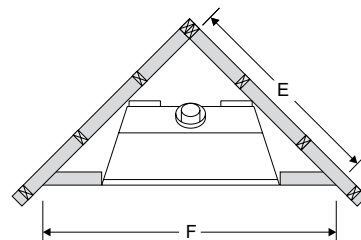

ENCADREMENT

REGENCY HORIZON^{MD} HZ33CE

REMARQUE : En cas d'installation dans un coin extérieur, la distance minimale entre l'évacuation et le coin extérieur doit être de 6 po avec le chapeau d'évacuation AstroCap ou de 12 po avec le chapeau d'évacuation pour conduit rigide (par ex. Dura-Vent).

STRUCTURE D'ENCADREMENT	HZ33CE	
A	31-3/4 po	
B	35 po	
C	pente verticale	22-3/4 po
	conduit rigide horizontal	19-3/4 po
	gaine flexible horizontale	16 po
D	avec conduit rigide**	36 po
	avec gaine flexible**	32 po
E	38-15/16 po	
F	55-1/2 po	
G	3-5/16 po (en cas d'utilisation d'un contour Verona) 0 po*	

* Si les contours ne sont pas utilisés (s'ils sont utilisés, la mesure peut varier)

** Hauteur minimale à partir de la base de l'appareil