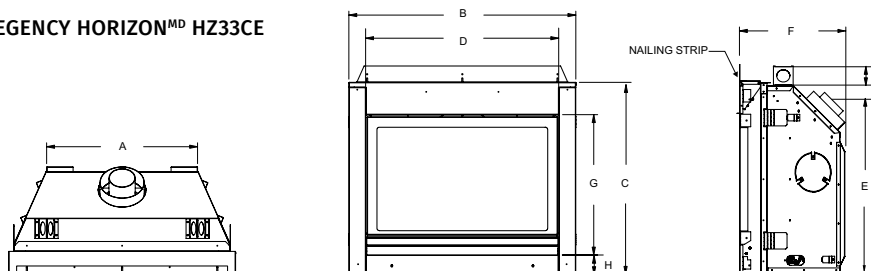

DIMENSIONS	HZ33CE
Dimensions du conduit	4 po x 6-5/8 po
A	23 po
B	34-9/16 po
C	29-1/4 po
D	29-7/16 po
E	26-1/16 po
F	16 po
G	21-3/8 po
H	3 po
I	2-1/2 po

REGENCY HORIZON^{MD} HZ33CE

ENCADREMENT

STRUCTURE D'ENCADREMENT	U1500E	U900E	HZ54E	HZ40E	
A	47 po	42-1/4 po	46-5/8 po	42 po	
B	55 po	45 po	60 po	49-7/8 po	
C	Évacuation horizontale	24-1/4 po	22-3/4 po	23-3/4 po	21-3/16 po
	Évacuation verticale	24-1/4 po	22-3/4 po	23-3/4 po	25-3/16 po
D	avec gaine flexible	69-1/2 po	52-1/4 po	51 po	43-7/8 po
	avec conduit rigide	69-1/2 po	52-1/4 po	51 po	43-7/8 po
E	65-3/4 po	51-1/2 po	69 po	61 po	
F	93 po	72-1/2 po	97-9/16 po	86-1/4 po