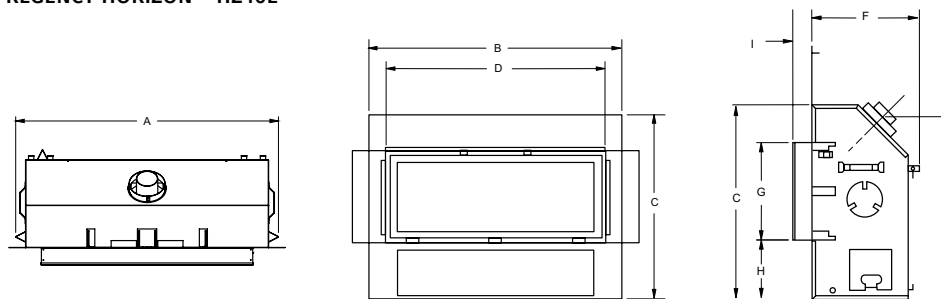

REGENCY HORIZON^{MD} HZ40E