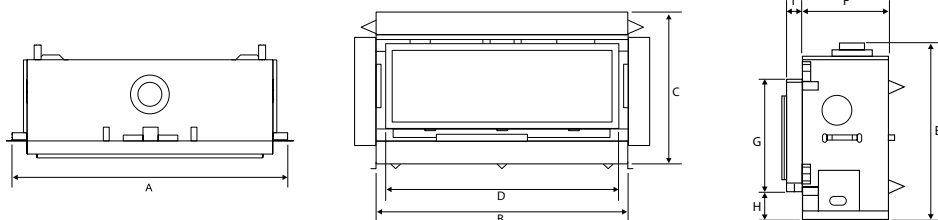

REGENCY HORIZON^{MD} HZ54E