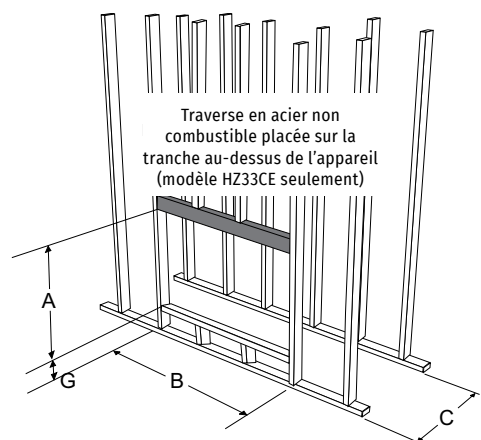

ENCADREMENT

REGENCY HORIZON^{MD} HZ33CE

REMARQUE : En cas d'installation dans un coin extérieur, la distance minimale entre l'évacuation et le coin extérieur doit être de 6 po avec le chapeau d'évacuation AstroCap ou de 12 po avec le chapeau d'évacuation pour conduit rigide (par ex. Dura-Vent).

STRUCTURE D'ENCADREMENT	HZ33CE	
A	31-3/4 po	
B	35 po	
C	pente verticale	22-3/4 po
	conduit rigide horizontal	19-3/4 po
	gaine flexible horizontale	16 po
D	avec conduit rigide**	36 po
	avec gaine flexible**	32 po
E	38-15/16 po	
F	55-1/2 po	
G	3-5/16 po (en cas d'utilisation d'un contour Verona) 0 po*	

* Si les contours ne sont pas utilisés (s'ils sont utilisés, la mesure peut varier)

** Hauteur minimale à partir de la base de l'appareil