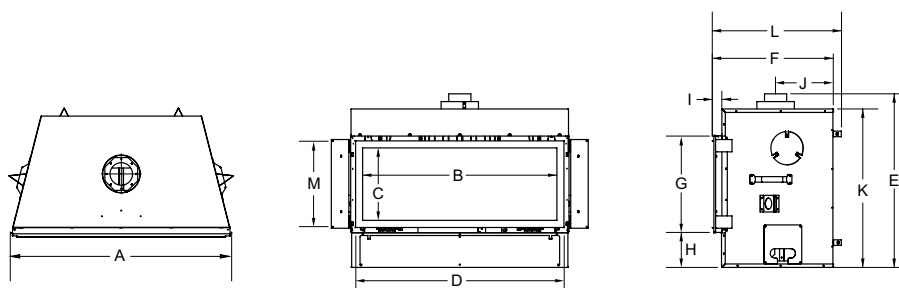

CARACTÉRISTIQUES

DIMENSIONS	U1500E	U900E
Dimensions du conduit	5 po x 8 po	4 po x 6-5/8 po
A	49-11/16 po	39-3/8 po
B	45-1/4 po	35 po
C	13-1/2 po	13-1/16 po
D	48 po	37-3/4 po
E	32-5/8 po	31-5/16 po
F	22-1/16 po	21-13/16 po
G	18-1/16 po	17-11/16 po
H	6-3/16 po	6-5/16 po
I	1-1/2 po	1-1/2 po
J	9-7/8 po	10-7/8 po
K	29-1/16 po	28-9/16 po
L	23-15/16 po	23-5/16 po
M	16-1/4 po	15-3/4 po

REGENCY ULTIMATE^{MC} U1500E/U900E