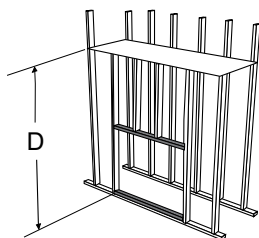

ENCADREMENT

REGENCY HORIZON^{MD} HZ33CE

REMARQUE : En cas d'installation dans un coin extérieur, la distance minimale entre l'évacuation et le coin extérieur doit être de 6 po avec le chapeau d'évacuation AstroCap ou de 12 po avec le chapeau d'évacuation pour conduit rigide (par ex. Dura-Vent).

STRUCTURE D'ENCADREMENT	HZ33CE	
A	31-3/4 po	
B	35 po	
C	pente verticale	22-3/4 po
	conduit rigide horizontal	19-3/4 po
	gaine flexible horizontale	16 po
D	avec conduit rigide**	36 po
	avec gaine flexible**	32 po
E	38-15/16 po	
F	55-1/2 po	
G	3-5/16 po (en cas d'utilisation d'un contour Verona) 0 po*	

* Si les contours ne sont pas utilisés (s'ils sont utilisés, la mesure peut varier)

** Hauteur minimale à partir de la base de l'appareil