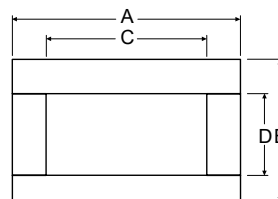

DIMENSIONS DES CONTOURS

DIMENSIONS DES CONTOURS		A	B	C	D
U1500E	Bordure de finition	50-3/4 po	19 po	n/a	n/a
	Cadres intérieur et extérieur	53-1/2 po	21-3/4 po	45-1/4 po	13-1/2 po
	Vitrage Verona avec cadre intérieur	57-1/2 po	25-3/4 po	49-1/2 po	17-3/4 po
U900E	Bordure de finition	40-1/8 po	18-3/8 po	39 po	17-3/16 po
	Cadres intérieur et extérieur	43-1/16 po	20-9/16 po	35 po	13 po
	Vitrage Verona	47 po	25-1/4 po	38-7/8 po	17-1/4 po
HZ54E	Verona 54 - verre/métal	58-9/16 po	27-1/8 po	50-3/4 po	19-1/8 po
	Cadres intérieur et extérieur	56-11/16 po	25-1/8 po	45-3/16 po	13-5/8 po
HZ40E	Verona 40 - verre/métal	44 po	20-7/8 po	36 po	12-7/8 po
	Cadres intérieur et extérieur	43-1/16 po	20-9/16 po	35-1/2 po	12-1/2 po
HZ33CE	Verona 33 - verre/métal	42-5/16 po	36-3/4 po	29-1/2 po	21-1/2 po

MÉTAL

VERRE

BORDURE DE FINITION

Offerte avec les modèles :

U1500E et U900E

CADRES INTÉRIEUR ET EXTÉRIEUR

Offert avec les modèles :

**HZ40E, HZ54E,
U1500E et U900E**

VERONA

Offert avec les modèles :

HZ33CE et HZ40E

VERONA

Offert avec les modèles :

HZ54E, U1500E et U900E