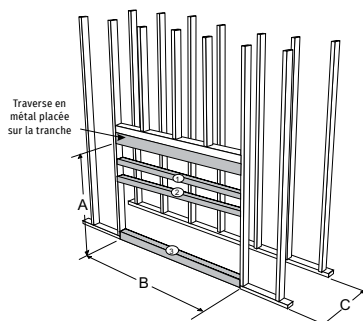

REGENCY HORIZON^{MD} HZ54E