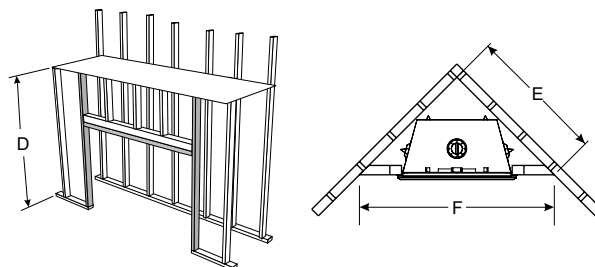

REGENCY ULTIMATE^{MC} U1500E/U900E ET REGENCY HORIZON^{MD} HZ54E/HZ40E

En cas d'utilisation de l'ensemble de montage en acier en option, reportez-vous au manuel pour plus de renseignements.