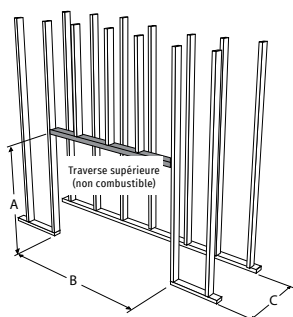

REGENCY ULTIMATE^{MC} U1500E/U900E