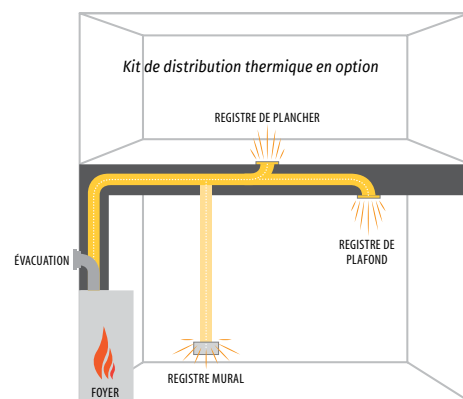

**CHAUFFEZ LES PIÈCES VOISINES GRÂCE AU SYSTÈME DE CONDUITS À AIR PULSÉ HEAT WAVE<sup>MC</sup> :** Réduisez vos frais de chauffage grâce au système Heat Wave. Ce système convient à la plupart des foyers au gaz Regency, pour vous permettre de diriger la chaleur vers des pièces situées jusqu'à 20 pieds du foyer. Ce système complet comprend une évacuation, un ventilateur à vitesse variable (exclusif au système Heat Wave) et un registre d'évacuation.